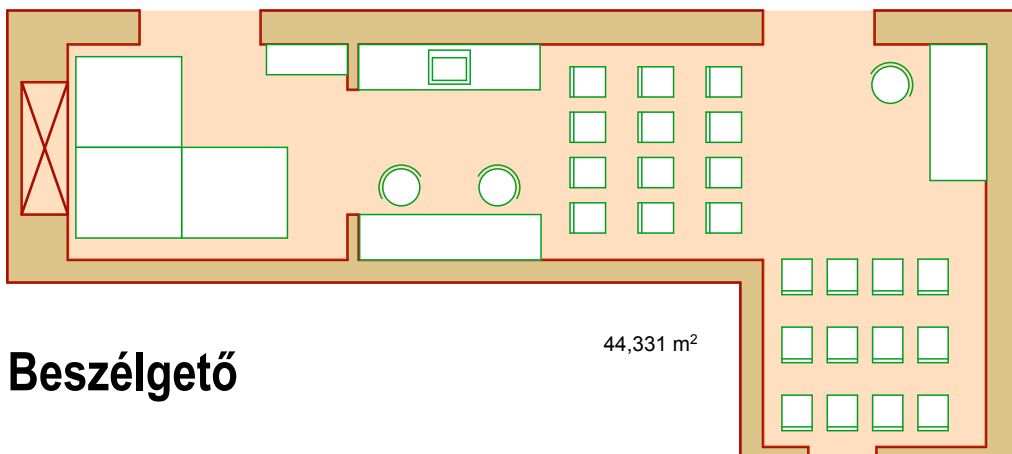

Tervező: Tónus Építész és Mérnöki Tervező Kft.

Csángó Zsuzsa É 20-0020

Keszthely Erzsébet királyné útja 40.

Építés helye: Keszthely Múzeum utca 2.

1.

3,700 0,150 2,400 5,900

3,700 0,150 5,350 2,950

Elrendezési változatok