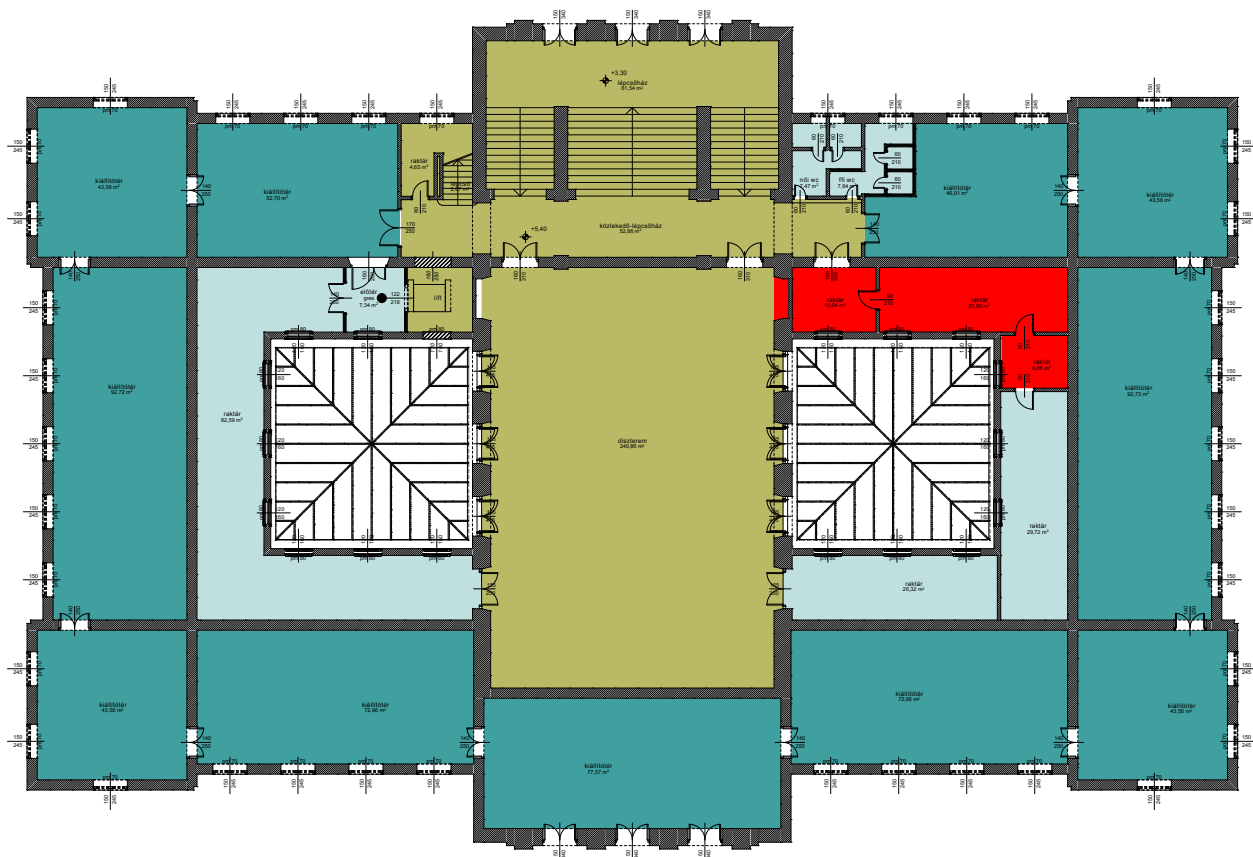

Balatoni Múzeum első emelet

- foglalkoztató helye
- kiállító terek
- mellékhelységek
- díszterem és közlekedő

Balatoni Múzeum - Keszthely

Múzeumok iskolabarát fejlesztése és oktatási, képzési szerepének infrastrukturális erősítése

Tervező: Tónus Építész és Mérnöki Tervező Kft.

Csángó Zsuzsa É 20-0020

Keszthely Erzsébet királyné útja 40.

Építés helye: Keszthely Múzeum utca 2.

1.

3,700 0,150 2,400 5,900

3,700 0,150 5,350 2,950

Elrendezési változatok