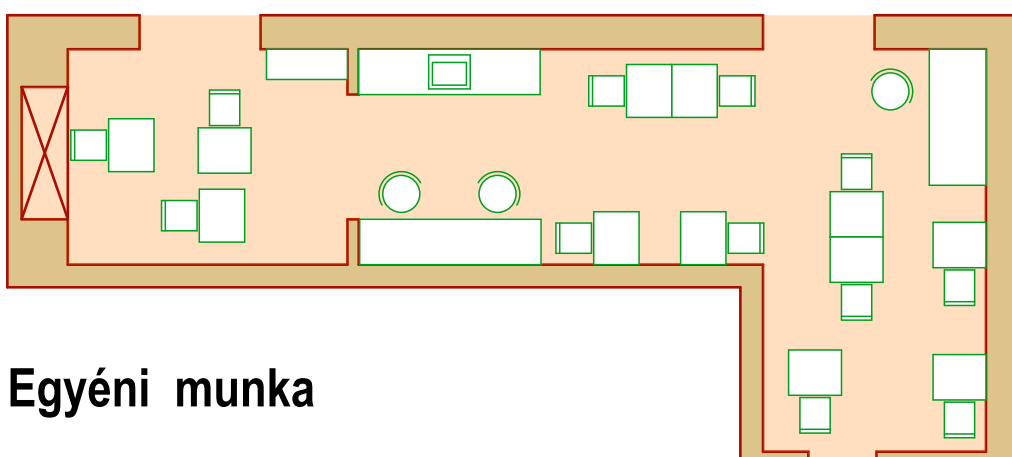

Balatoni Múzeum első emelet

- foglalkoztató helye
- kiállító terek
- mellékhelységek
- díszterem és közlekedő

Balatoni Múzeum - Keszthely

Múzeumok iskolabarát fejlesztése és oktatási, képzési szerepének infrastrukturális erősítése

Tervező: Tónus Építész és Mérnöki Tervező Kft.

Csángó Zsuzsa É 20-0020

Keszthely Erzsébet királyné útja 40.

Építés helye: Keszthely Múzeum utca 2.

1.

3,700 0,150 2,400 5,900

3,700 0,150 5,350 2,950

Elrendezési változatok

Tervező: Tónus Építész és Mérnöki Tervező Kft.

Csángó Zsuzsa É 20-0020

Keszthely Erzsébet királyné útja 40.

Építés helye: Keszthely Múzeum utca 2.

2.

Térmodell

Tervező: Tónus Építész és Mérnöki Tervező Kft.