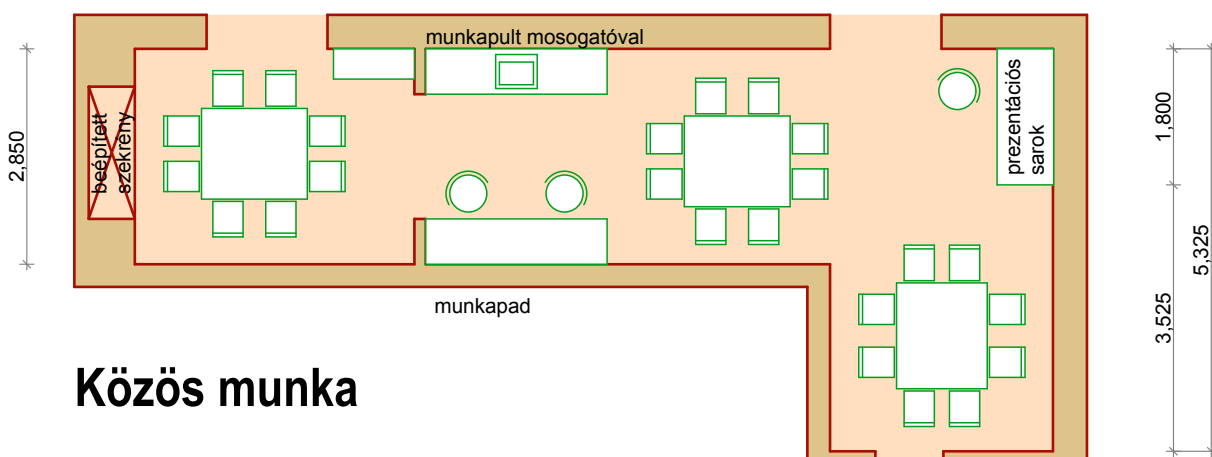

Balatoni Múzeum első emelet

- foglalkoztató helye
- kiállító terek
- mellékhelységek
- díszterem és közlekedő

Balatoni Múzeum - Keszthely

Múzeumok iskolabarát fejlesztése és oktatási, képzési szerepének infrastrukturális erősítése

Tervező: Tónus Építész és Mérnöki Tervező Kft.

Csángó Zsuzsa É 20-0020

Keszthely Erzsébet királyné útja 40.

Építés helye: Keszthely Múzeum utca 2.

1.

3,700 0,150 2,400 5,900

3,700 0,150 5,350 2,950

Elrendezési változatok

Tervező: Tónus Építész és Mérnöki Tervező Kft.

Csángó Zsuzsa É 20-0020

Keszthely Erzsébet királyné útja 40.

Építés helye: Keszthely Múzeum utca 2.

2.

Térmodell

Tervező: Tónus Építész és Mérnöki Tervező Kft.